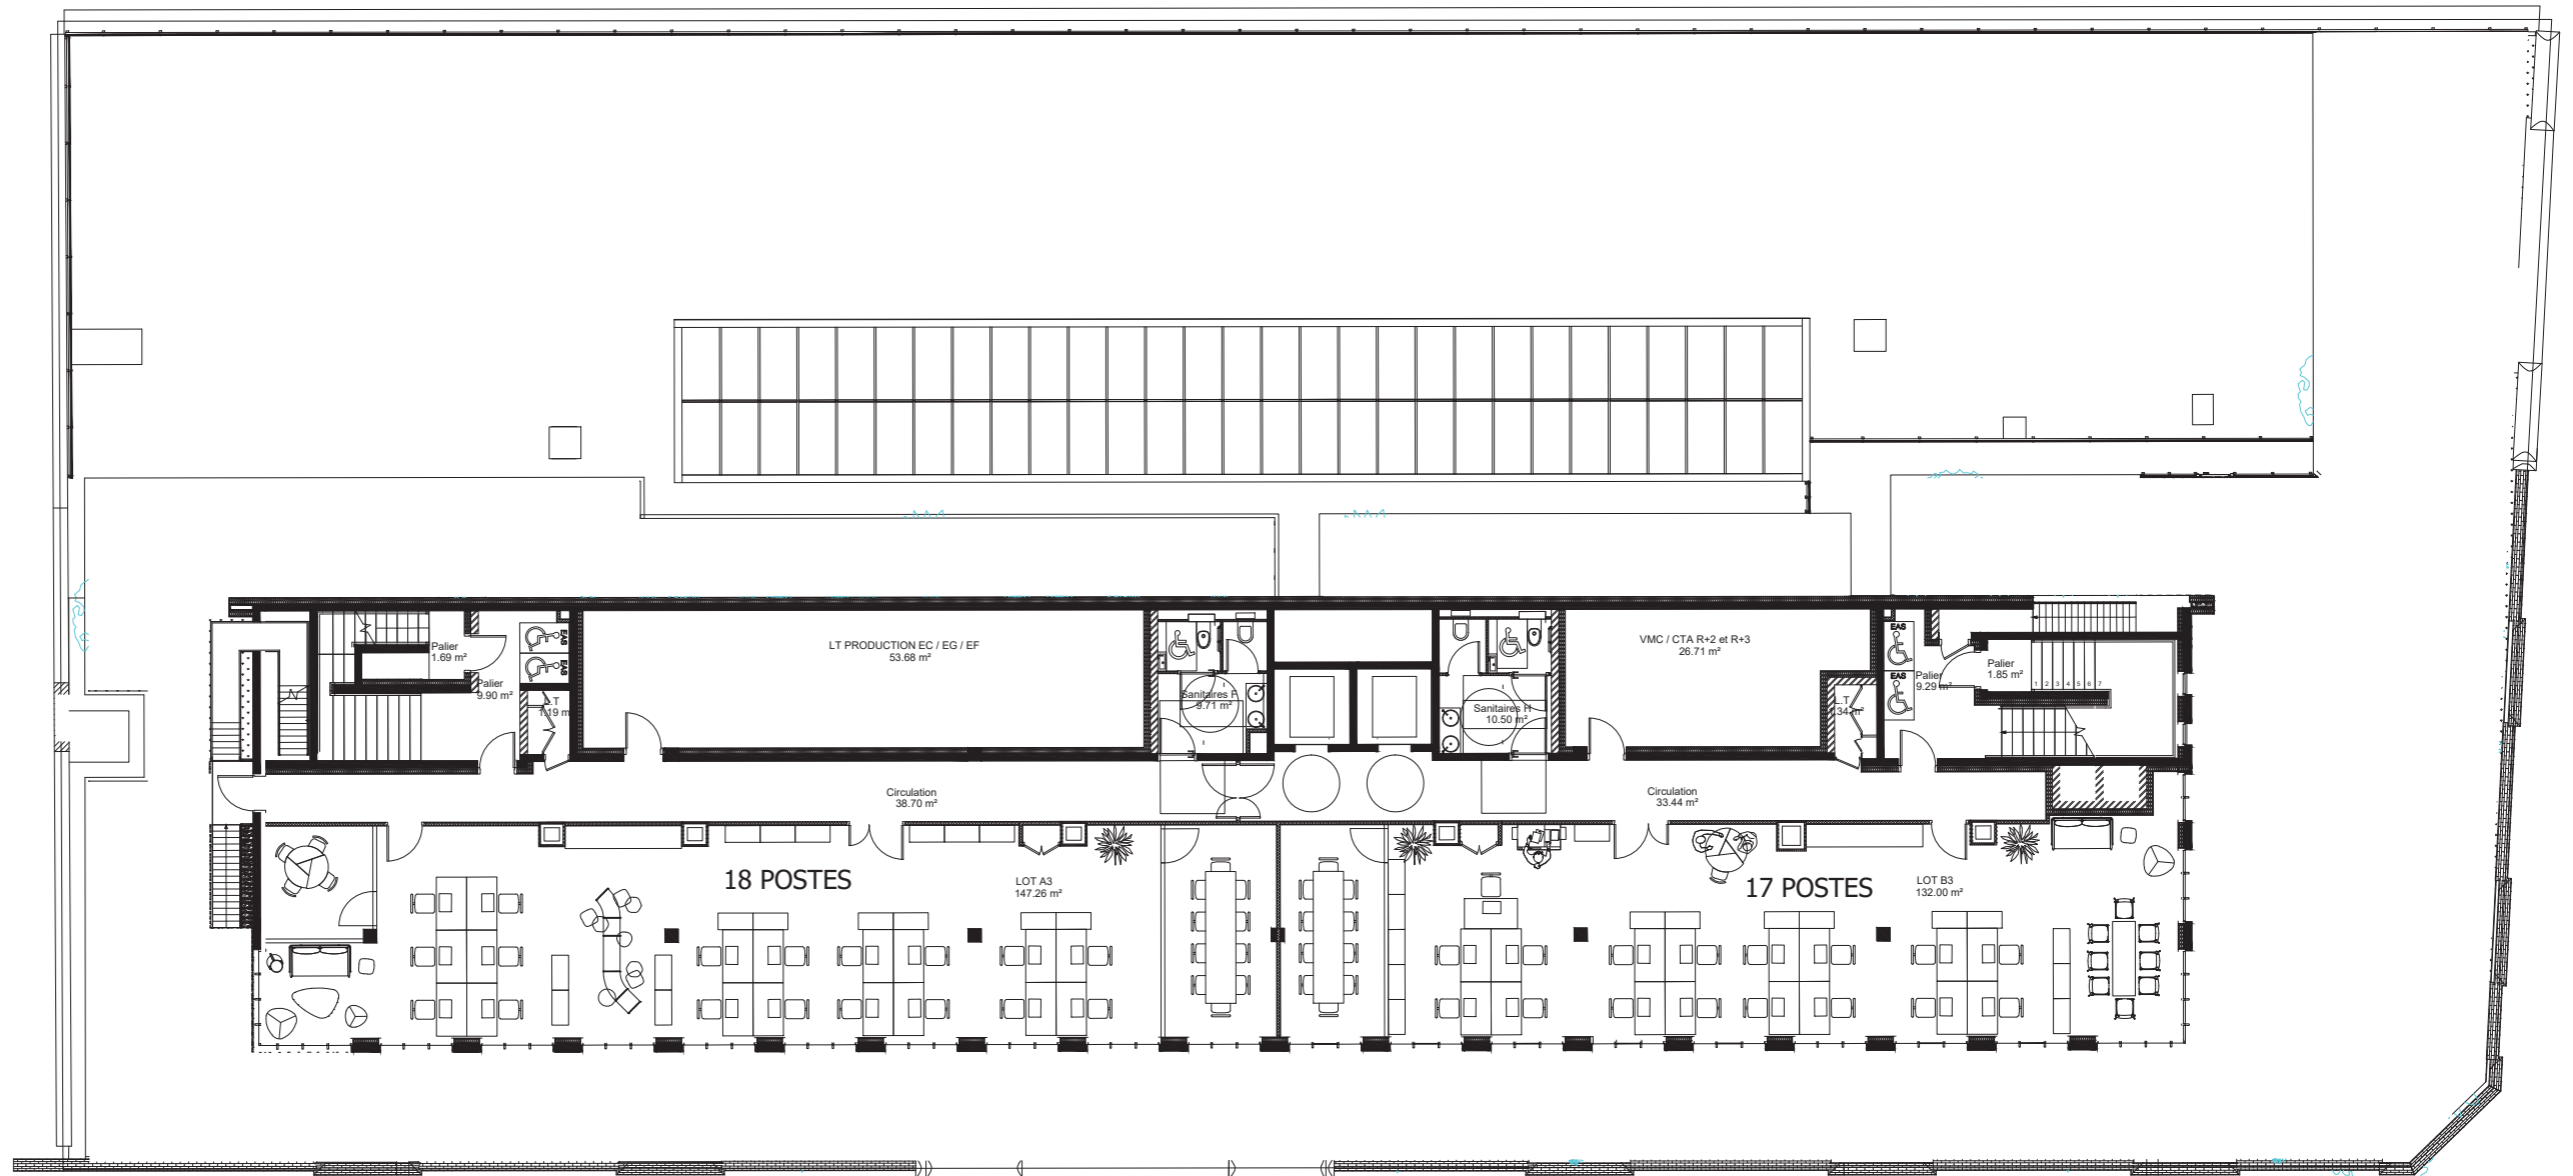

# la Galerie

DATE DE LIVRAISON :  
1ER SEMESTRE 2024

UN PROJET D'HEIR INVEST  
CONTACT@LAGALERIE.IMMO  
01 43 96 26 48

MAITRISE D'OUVRAGE

HEIR INVEST

MAITRISE D'OEUVRE

PLAN DU R+3

ECHELLE 1/200